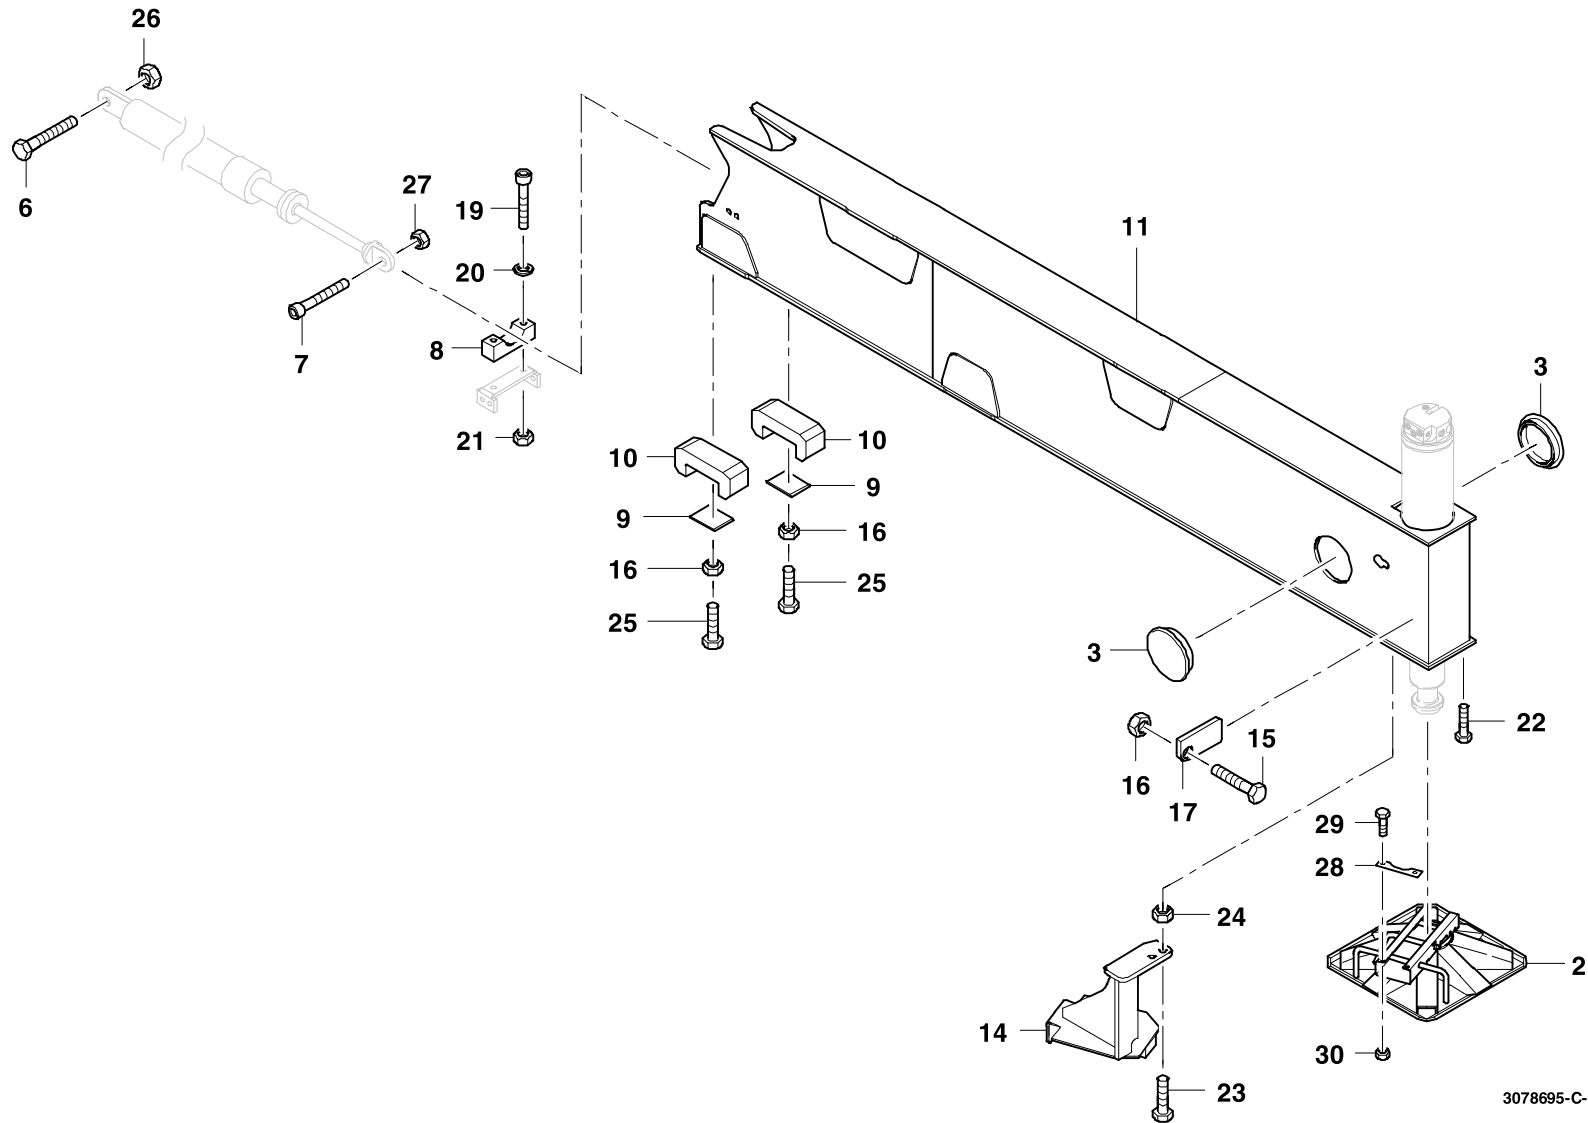

GROVE

ABSTUETZUNG
SUPPORT

BILDTAFEL
PICTORIAL DISPLAY

05.09

3078695-ETL C

1/2

GMK 3055
BE 503
G 460

3078695-C-BL01-0509-0000

GROVE

ABSTUETZUNG
SUPPORT

BILDTAFEL
PICTORIAL DISPLAY

05.09

3078695-ETL C

2/2

GMK 3055
BE 503
G 460